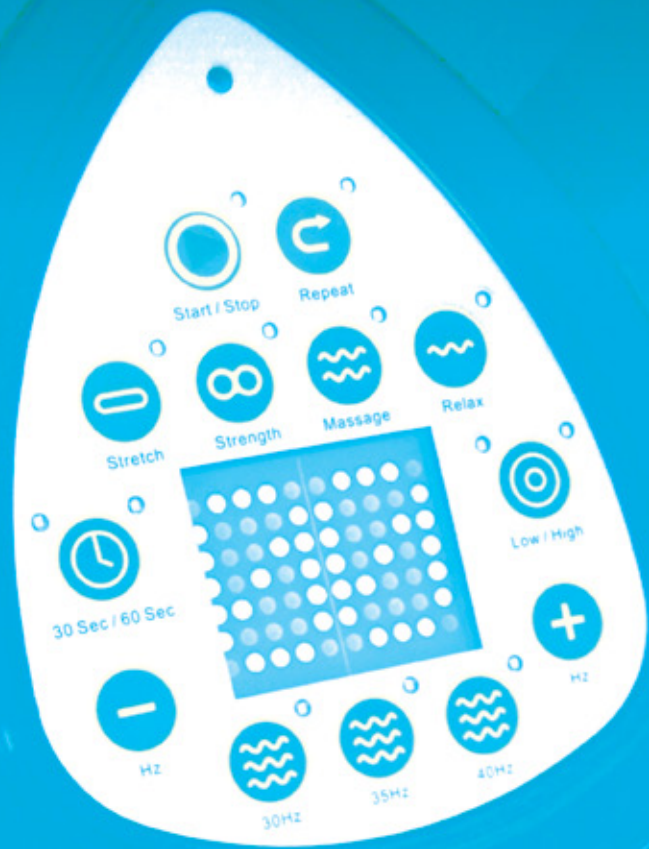

JETZT NEU...

**SIE  
MIETEN**  
IHR FITNESS EQUIPMENT

Alle **My** Modelle sind preiswerte Vibrationsgeräte für Einsteiger, die sich gerne zu Hause fit halten.

Sie unterscheiden sich sowohl durch ihr Gewicht als auch durch die auf das Heimtraining abgestimmte Bedienung von semiprofessionellen und professionellen Vibrationsgeräten, die auch in Fitnessstudios eingesetzt werden. Für den komfortablen Transport wegen die My Modelle nur zwischen 60 und 90 kg und sind etwas kleiner.